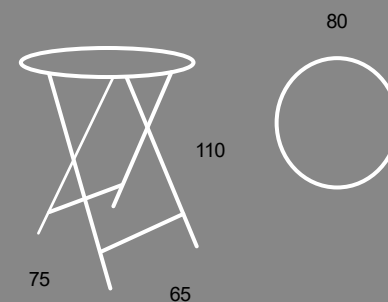

Materiał: Polietylen
Kolor: biały/czarny

Cena od: 90 zł

1 STOLIK VELA

2 HOKER VELA

3 STOLIK COCTAIL

* cena za pierwszy dzień - każdy kolejny 30% ceny.

STOLIKI KAWOWE

1 STOLIK CANBERA