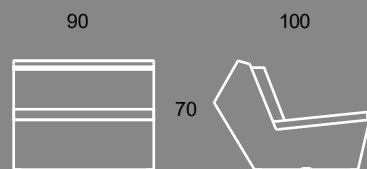

1 KANAPA FAZ