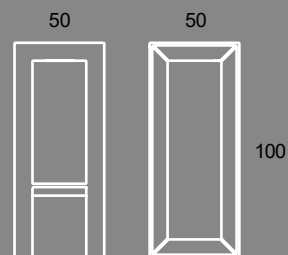

1 STOLIK VELA