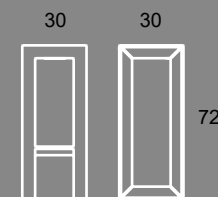

Materiał: Polietylen
Kolor: biały/czarny

Cena od: 90 zł

1 STOLIK VELA

2 HOKER VELA

3 STOLIK COCTAIL

* cena za pierwszy dzień - każdy kolejny 30% ceny.

STOLIKI KAWOWE

1 STOLIK CANBERA