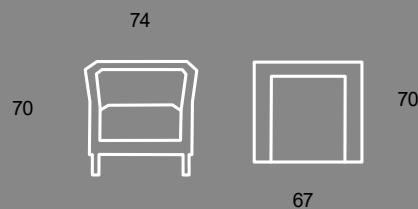

Cena od: 170 zł

5 FOTEL CLUB

Designerski fotel
Do użytku w pomieszczeniach
Wymiar: 74/70/67 cm

Materiał : Polietylen
Wykończenie : ekoskóra
Kolor : biały

Cena od: 150 zł

* cena za pierwszy dzień - każdy kolejny 30% ceny.

6 SOFA CLUB

Designerska dwuosobowa sofa
Do użytku w pomieszczeniach
Wymiar: 130/71/67 cm

Materiał: Polietylen
Wykończenie: ekoskóra
Kolor: biały

Cena od: 300 zł

7 SOFA FIKKA

Designerska dwuosobowa sofa
Do użytku w pomieszczeniach
Wymiar: 180/66/54 cm

Materiał: Polietylen
Kolor: szary/czerwony

Cena od: 300 zł

* cena za pierwszy dzień - każdy kolejny 30% ceny.

1 KANAPA FAZ

2 KANAPA VELA100

3 KANAPA VELA160

4 FOTELFAZ

5 FOTEL CLUB