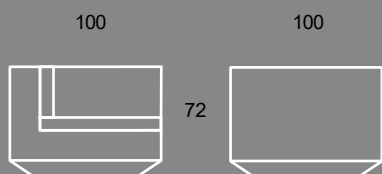

Cena od: 170 zł

5 FOTEL CLUB

Designerski fotel
Do użytku w pomieszczeniach
Wymiar: 74/70/67 cm

Materiał : Polietylen
Wykończenie : ekoskóra
Kolor : biały

Cena od: 150 zł

* cena za pierwszy dzień - każdy kolejny 30% ceny.

6 SOFA CLUB

Designerska dwuosobowa sofa
Do użytku w pomieszczeniach
Wymiar: 130/71/67 cm

Materiał: Polietylen
Wykończenie: ekoskóra
Kolor: biały

Cena od: 300 zł

7 SOFA FIKKA

Designerska dwuosobowa sofa
Do użytku w pomieszczeniach
Wymiar: 180/66/54 cm

Materiał: Polietylen
Kolor: szary/czerwony

Cena od: 300 zł

* cena za pierwszy dzień - każdy kolejny 30% ceny.

1 KANAPA FAZ

2 KANAPA VELA100

3 KANAPA VELA160

4 FOTELFAZ

5 FOTEL CLUB