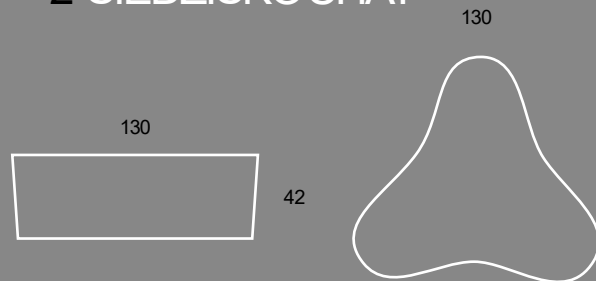

Konstrukcja: Polietylen
Wykończenie: ekoskóra
Kolor: biały/czarny

Cena od: 110 zł

* cena za pierwszy dzień - każdy kolejny 30% ceny.

1 SIEDZISKO HUGO

2 SIEDZISKO CHAT

3 SIEDZISKO LAVA

4 SIEDZISKO LUNA

5 PUF DRUM