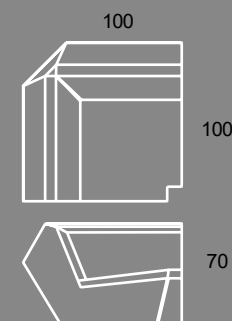

1 KANAPA FAZ