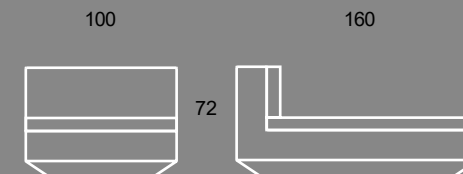

Cena od: 170 zł

5 FOTEL CLUB

Designerski fotel
Do użytku w pomieszczeniach
Wymiar: 74/70/67 cm

Materiał : Polietylen
Wykończenie : ekoskóra
Kolor : biały

Cena od: 150 zł

* cena za pierwszy dzień - każdy kolejny 30% ceny.

6 SOFA CLUB

Designerska dwuosobowa sofa
Do użytku w pomieszczeniach
Wymiar: 130/71/67 cm

Materiał: Polietylen
Wykończenie: ekoskóra
Kolor: biały

Cena od: 300 zł

7 SOFA FIKKA

Designerska dwuosobowa sofa
Do użytku w pomieszczeniach
Wymiar: 180/66/54 cm

Materiał: Polietylen
Kolor: szary/czerwony

Cena od: 300 zł

* cena za pierwszy dzień - każdy kolejny 30% ceny.

1 KANAPA FAZ

2 KANAPA VELA100

3 KANAPA VELA160

4 FOTELFAZ

5 FOTEL CLUB