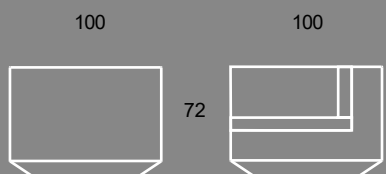

Cena od: 170 zł

5 FOTEL CLUB

Designerski fotel
Do użytku w pomieszczeniach
Wymiar: 74/70/67 cm

Materiał : Polietylen
Wykończenie : ekoskóra
Kolor : biały

Cena od: 150 zł

* cena za pierwszy dzień - każdy kolejny 30% ceny.

6 SOFA CLUB

Designerska dwuosobowa sofa
Do użytku w pomieszczeniach
Wymiar: 130/71/67 cm

Materiał: Polietylen
Wykończenie: ekoskóra
Kolor: biały

Cena od: 300 zł

7 SOFA FIKKA

Designerska dwuosobowa sofa
Do użytku w pomieszczeniach
Wymiar: 180/66/54 cm

Materiał: Polietylen
Kolor: szary/czerwony

Cena od: 300 zł

* cena za pierwszy dzień - każdy kolejny 30% ceny.

1 KANAPA FAZ

2 KANAPA VELA100

3 KANAPA VELA160

4 FOTELFAZ

5 FOTEL CLUB