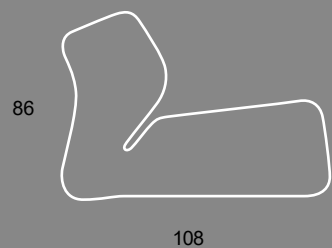

Konstrukcja: Polietylen
Wykończenie: ekoskóra
Kolor: biały/czarny

Cena od: 110 zł

* cena za pierwszy dzień - każdy kolejny 30% ceny.

1 SIEDZISKO HUGO

2 SIEDZISKO CHAT

3 SIEDZISKO LAVA

4 SIEDZISKO LUNA

5 PUF DRUM