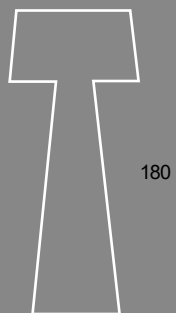

5 LAMPA TIMEOUT