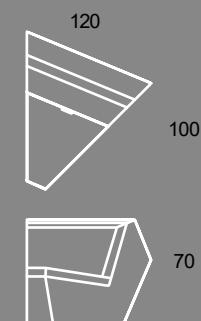

1 KANAPA FAZ