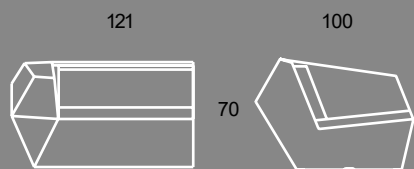

1 KANAPA FAZ