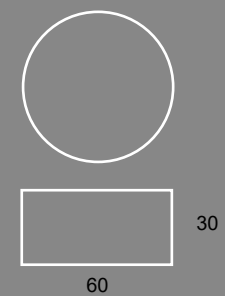

2 STOLIK DRUM