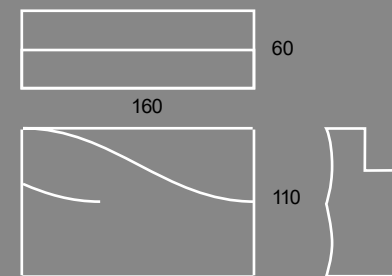

3 BAR BARAONDA