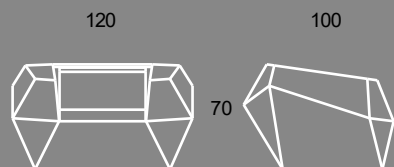

Cena od: 170 zł

5 FOTEL CLUB

Designerski fotel
Do użytku w pomieszczeniach
Wymiar: 74/70/67 cm

Materiał : Polietylen
Wykończenie : ekoskóra
Kolor : biały

Cena od: 150 zł

* cena za pierwszy dzień - każdy kolejny 30% ceny.

6 SOFA CLUB

Designerska dwuosobowa sofa
Do użytku w pomieszczeniach
Wymiar: 130/71/67 cm

Materiał: Polietylen
Wykończenie: ekoskóra
Kolor: biały

Cena od: 300 zł

7 SOFA FIKKA

Designerska dwuosobowa sofa
Do użytku w pomieszczeniach
Wymiar: 180/66/54 cm

Materiał: Polietylen
Kolor: szary/czerwony

Cena od: 300 zł

* cena za pierwszy dzień - każdy kolejny 30% ceny.

1 KANAPA FAZ

2 KANAPA VELA100

3 KANAPA VELA160

4 FOTELFAZ

5 FOTEL CLUB