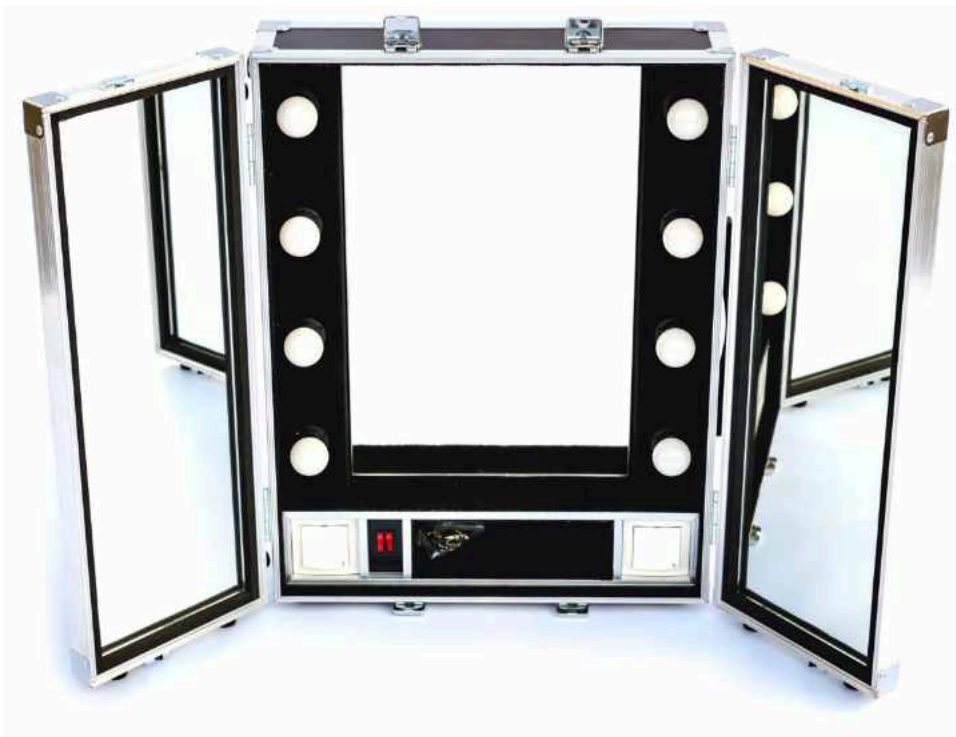

Cena od: 100 zł

4 CHŁODZIARKA DO BUTELEK

Cena od: 190 zł

* cena za pierwszy dzień - każdy kolejny 30% ceny.

5 LUSTRO DO MAKUAŻU

Cena od: 320 zł

6 STÓŁ CATERINGOWY

Wymiary:
Długość: 180 cm
Głębokość: 88 cm
Wysokość: 74 cm

Cena od: 90 zł

* cena za pierwszy dzień - każdy kolejny 30% ceny.

7 SŁUPKI ODGRADZAJĄCE

- Głowica w kształcie kuli
- Słupek w kolorze miedź – złotym
- Cztero-kierunkowe mocowanie sznura
- Średnica słupka: 50 mm
- Podstawa o średnicy 320 mm
- Wysokość: 980 mm
- Waga: 9 kg