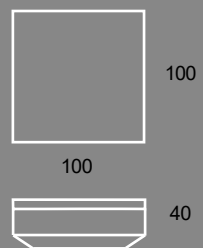

3 STOLIK VELA