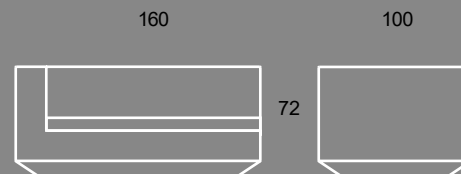

Cena od: 170 zł

5 FOTEL CLUB

Designerski fotel
Do użytku w pomieszczeniach
Wymiar: 74/70/67 cm

Materiał : Polietylen
Wykończenie : ekoskóra
Kolor : biały

Cena od: 150 zł

* cena za pierwszy dzień - każdy kolejny 30% ceny.

6 SOFA CLUB

Designerska dwuosobowa sofa
Do użytku w pomieszczeniach
Wymiar: 130/71/67 cm

Materiał: Polietylen
Wykończenie: ekoskóra
Kolor: biały

Cena od: 300 zł

7 SOFA FIKKA

Designerska dwuosobowa sofa
Do użytku w pomieszczeniach
Wymiar: 180/66/54 cm

Materiał: Polietylen
Kolor: szary/czerwony

Cena od: 300 zł

* cena za pierwszy dzień - każdy kolejny 30% ceny.

1 KANAPA FAZ

2 KANAPA VELA100

3 KANAPA VELA160

4 FOTELFAZ

5 FOTEL CLUB