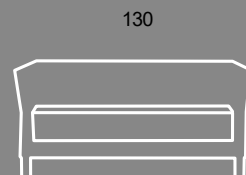

1 KANAPA FAZ

2 KANAPA VELA100

3 KANAPA VELA160

4 FOTELFAZ

5 FOTEL CLUB

6 SOFA CLUB

7 SOFA FIKKA