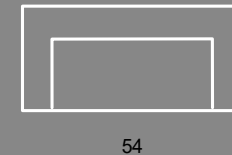

7 SOFA FIKKA