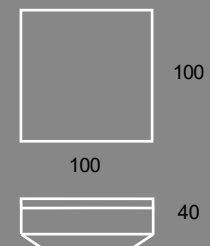

1 SIEDZISKO HUGO

2 SIEDZISKO CHAT

3 SIEDZISKO LAVA

4 SIEDZISKO LUNA

5 PUF DRUM

6 PUF LUNA

7 PUFLUNA S

8 PUF VELA