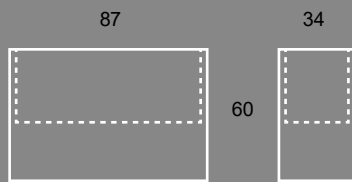

2 DONICA KADOO