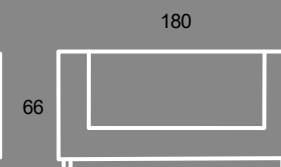

7 SOFA FIKKA