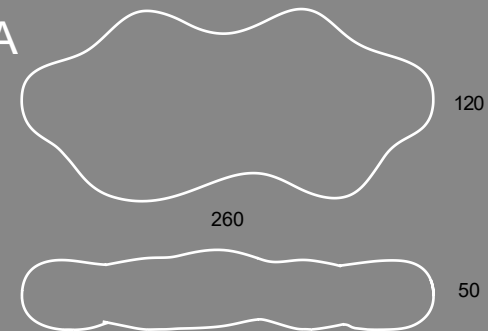

Konstrukcja: Polietylen
Wykończenie: ekoskóra
Kolor: biały/czarny

Cena od: 110 zł

* cena za pierwszy dzień - każdy kolejny 30% ceny.

1 SIEDZISKO HUGO

2 SIEDZISKO CHAT

3 SIEDZISKO LAVA

4 SIEDZISKO LUNA

5 PUF DRUM