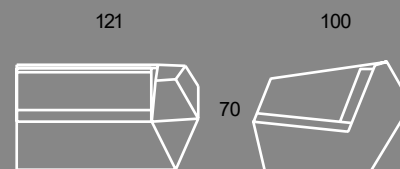

1 KANAPA FAZ