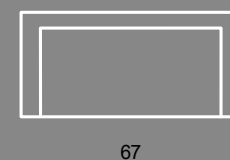

1 KANAPA FAZ

2 KANAPA VELA100

3 KANAPA VELA160

4 FOTELFAZ

5 FOTEL CLUB

6 SOFA CLUB

7 SOFA FIKKA