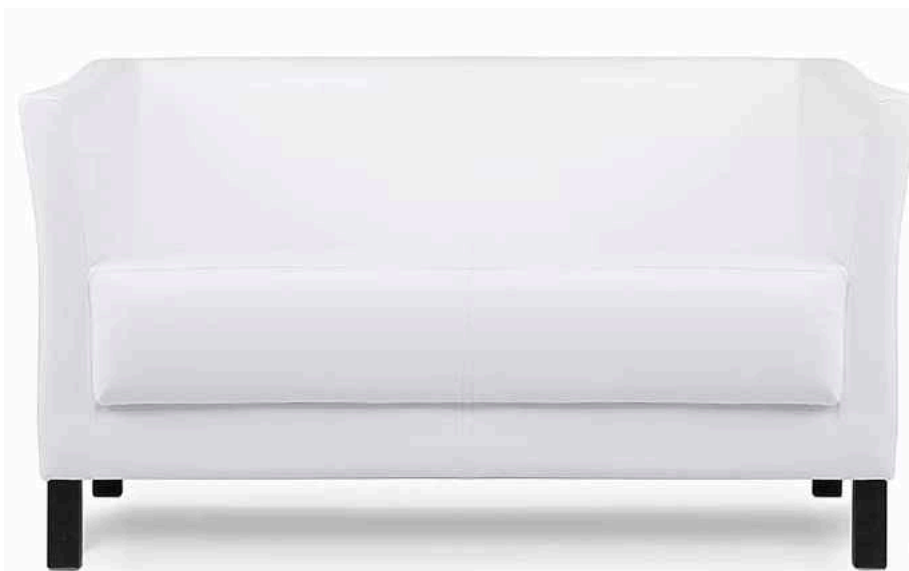

Cena od: 170 zł

5 FOTEL CLUB

Designerski fotel
Do użytku w pomieszczeniach
Wymiar: 74/70/67 cm

Materiał : Polietylen
Wykończenie : ekoskóra
Kolor : biały

Cena od: 150 zł

* cena za pierwszy dzień - każdy kolejny 30% ceny.

6 SOFA CLUB

Designerska dwuosobowa sofa
Do użytku w pomieszczeniach
Wymiar: 130/71/67 cm

Materiał: Polietylen
Wykończenie: ekoskóra
Kolor: biały

Cena od: 300 zł

7 SOFA FIKKA

Designerska dwuosobowa sofa
Do użytku w pomieszczeniach
Wymiar: 180/66/54 cm