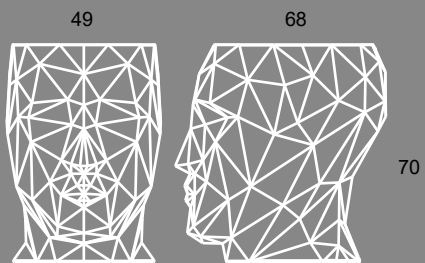

1 DONICA ADAN