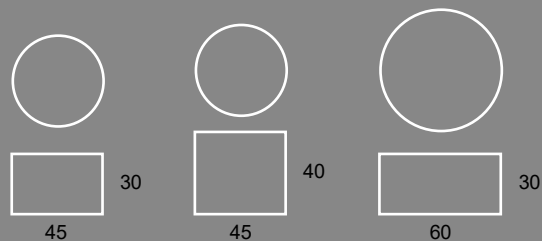

Konstrukcja: Polietylen
Wykończenie: ekoskóra
Kolor: biały/czarny

Cena od: 110 zł

* cena za pierwszy dzień - każdy kolejny 30% ceny.

1 SIEDZISKO HUGO

2 SIEDZISKO CHAT

3 SIEDZISKO LAVA

4 SIEDZISKO LUNA

5 PUF DRUM