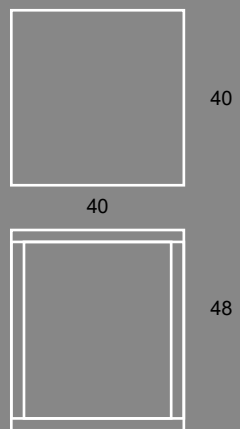

1 STOLIK CANBERA