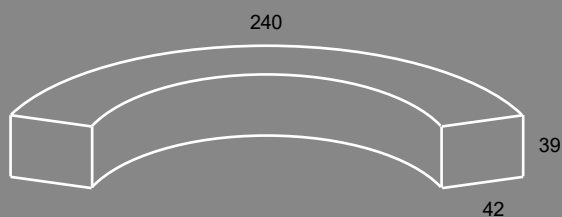

Konstrukcja: Polietylen
Wykończenie: ekoskóra
Kolor: biały/czarny

Cena od: 110 zł

* cena za pierwszy dzień - każdy kolejny 30% ceny.

1 SIEDZISKO HUGO

2 SIEDZISKO CHAT

3 SIEDZISKO LAVA

4 SIEDZISKO LUNA

5 PUF DRUM