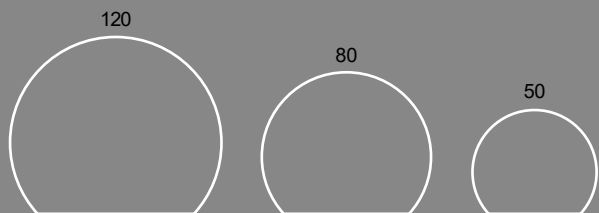

7 LAMPA HAPPY APPLE