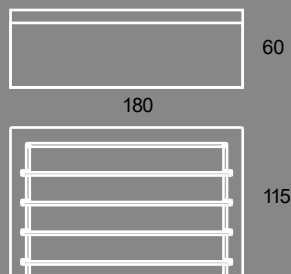

1 BAR FIESTA